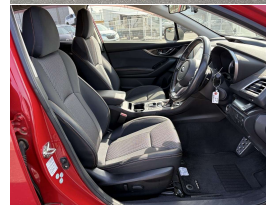

# 2017 Subaru XV 2.0i-S EyeSight 4WD