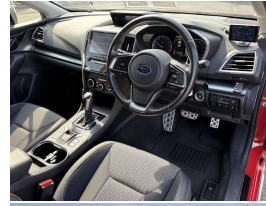

# 2017 Subaru XV 2.0i-S EyeSight 4WD